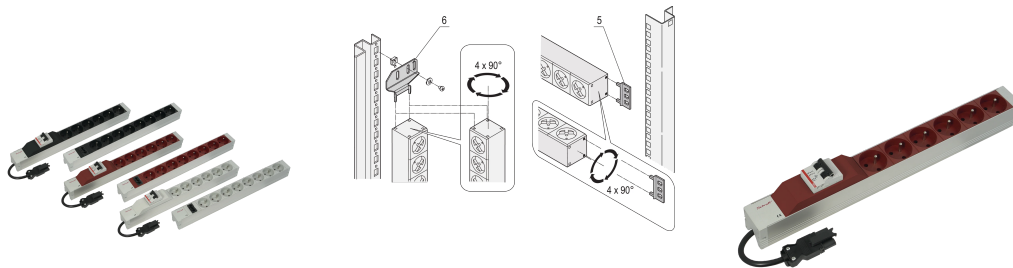

Bâti de prises UTE, avec entrée Wieland®, 8 prises, 19", blanc

Data Solutions

RÉFÉRENCE CATALOGUE

60110-346

Bâti de prises modulaire et compact avec éléments de protection. Châssis en aluminium de 1 U par 1 U, le PDU peut facilement être intégré dans un rack. Le connecteur Wieland permet de combiner facilement différents cordons d'entrée de l'alimentation.

CERTIFICATIONS

FONCTIONS

Entrée via connecteur Wieland® GST 18

Possibilité de monter le bâti de prises dans les quatre directions (rotation de 90° sur lui-même)

Sortie avec prises UTE

Montage horizontal ou vertical

Hauteur 1 U

Conforme à la norme NFC 61-303

Hauteur utile 1 U

Conforme NFC 61-303

ATTRIBUTS DU PRODUIT

Type de prise: UTE

Nombre de prises: 8

Sorties commutées: Non

Tension CA: 230V

Quantité par colis: 1

Couleur: Blanc

Profondeur: 44mm

Finition: Anodisé

Longueur: 438.5mm

Matériau: Aluminium; Polyamide

Type de produit: Bâti de prises