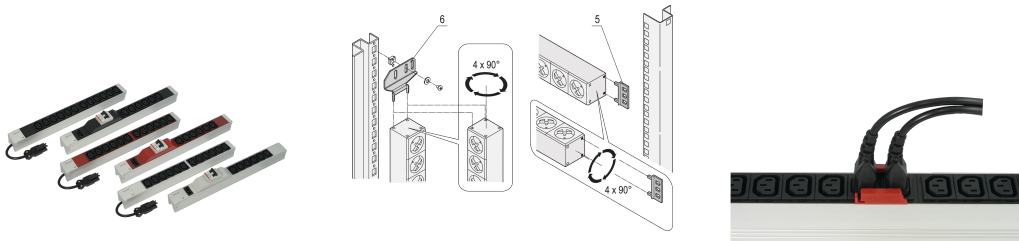

Bâti de prises, IEC C13 avec entrée Wieland®, C13, 6 prises, 19", blanc, avec protection contre les surintensités

Data Solutions

RÉFÉRENCE CATALOGUE

60110-349

Bâti de prises modulaire et compact avec éléments de protection. Châssis en aluminium de 1 U par 1 U, le PDU peut facilement être intégré dans un rack. Le connecteur Wieland permet de combiner facilement différents cordons d'entrée de l'alimentation.

CERTIFICATIONS

FONCTIONS

Entrée via connecteur Wieland® GST 18

Hauteur 1 U

Conformément à la norme IEC 60320

Montage horizontal ou vertical

Sorties via prises IEC 60320 C-13

Possibilité de monter le bâti de prises dans les quatre directions (rotation de 90° sur lui-même)

ATTRIBUTS DU PRODUIT

Type de prise: CEI C13

Nombre de prises: 6

Sorties commutées: Non

Tension CA: 230V

Fonction: Protection contre les surintensités

Quantité par colis: 1

Couleur: Gris

Profondeur: 44mm

Finition: Anodisé

Longueur: 438.5mm

Matériau: Aluminium; Polyamide

Type de produit: Bâti de prises

Net Weight: 0.87kg

INFORMATIONS PRODUIT COMPLÉMENTAIRES

Équerre pour montage vertical à commander séparément