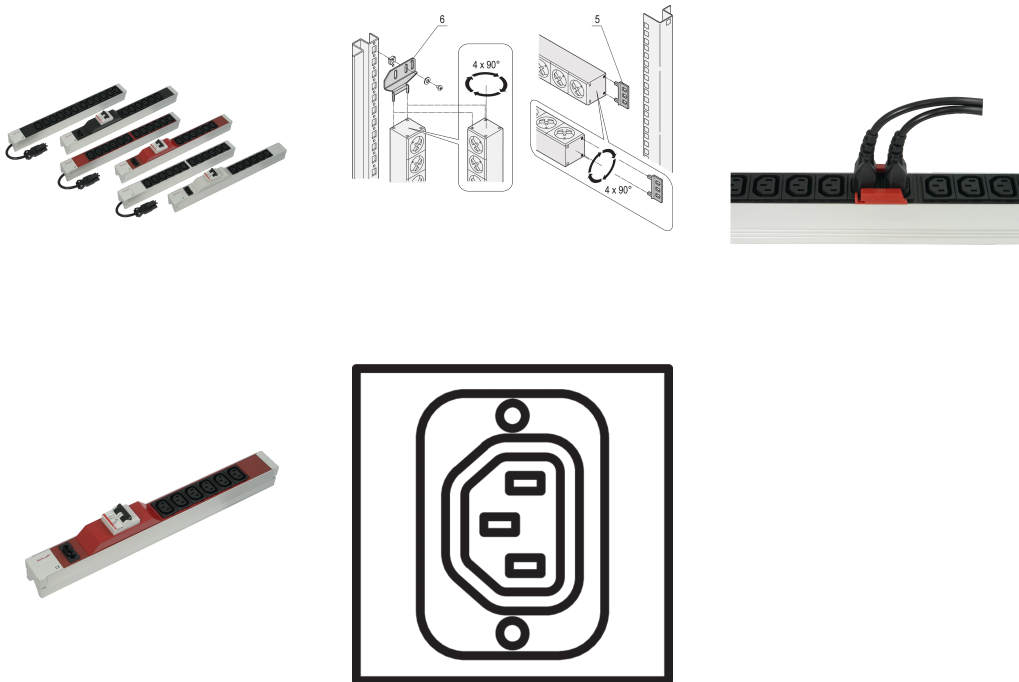

Bâti de prises, IEC C13 avec entrée Wieland®, C13, 6 prises, 19", noir, avec protection contre les surintensités

Data Solutions

RÉFÉRENCE CATALOGUE

60110-350

Bâti de prises modulaire et compact avec éléments de protection. Châssis en aluminium de 1 U par 1 U, le PDU peut facilement être intégré dans un rack. Le connecteur Wieland permet de combiner facilement différents cordons d'entrée de l'alimentation.

CERTIFICATIONS

FONCTIONS

Entrée via connecteur Wieland® GST 18

Hauteur 1 U

Conformément à la norme IEC 60320

Montage horizontal ou vertical

Sorties via prises IEC 60320 C-13

Possibilité de monter le bâti de prises dans les quatre directions (rotation de 90° sur lui-même)

ATTRIBUTS DU PRODUIT

Type de prise: CEI C13

Nombre de prises: 6

Sorties commutées: Non

Tension CA: 230V

Fonction: Protection contre les surintensités

Quantité par colis: 1

Couleur: Noir

Profondeur: 44mm

Finition: Anodisé

Longueur: 438.5mm

Matériau: Aluminium; Polyamide

Type de produit: Bâti de prises

Net Weight: 0.89kg

INFORMATIONS PRODUIT COMPLÉMENTAIRES

Équerre pour montage vertical à commander séparément