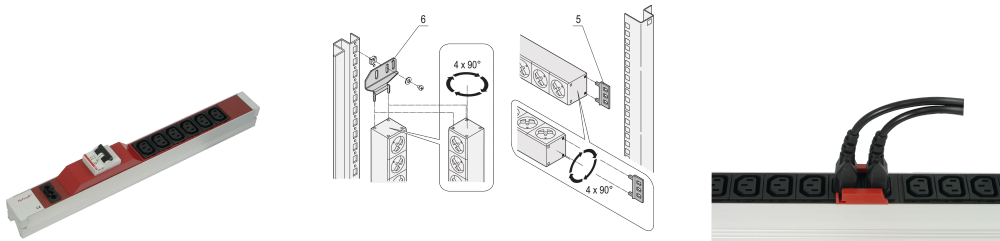

# Bâti de prises, IEC C13 avec entrée Wieland®, C13, 6 prises, 19", rouge, avec protection contre les surintensités

### RÉFÉRENCE CATALOGUE

60110-351

Bâti de prises modulaire et compact avec éléments de protection. Châssis en aluminium de 1 U par 1 U, le PDU peut facilement être intégré dans un rack. Le connecteur Wieland permet de combiner facilement différents cordons d'entrée de l'alimentation.

## FONCTIONS

---

Entrée via connecteur Wieland® GST 18

Hauteur 1 U

Conformément à la norme IEC 60320

Montage horizontal ou vertical

Sorties via prises IEC 60320 C-13

Possibilité de monter le bâti de prises dans les quatre directions (rotation de 90° sur lui-même)

## ATTRIBUTS DU PRODUIT

---

Type de prise: CEI C13

Nombre de prises: 6

Sorties commutées: Non

Tension CA: 230V

Fonction: Protection contre les surintensités

Quantité par colis: 1