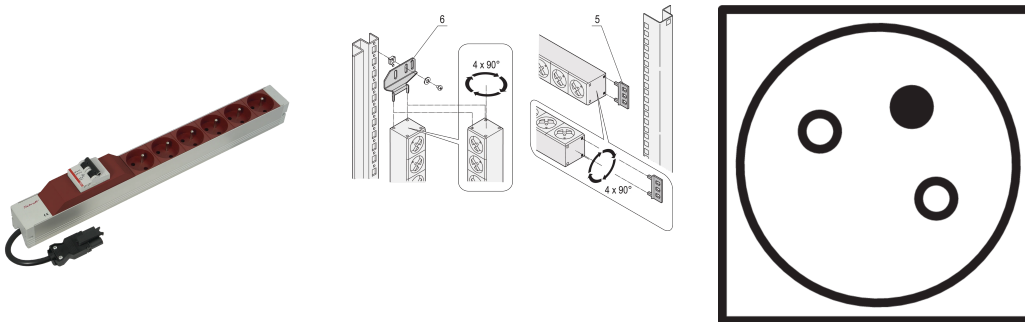

Bâti de prises UTE avec entrée Wieland®, 6 prises, 19", Rouge, avec protection contre les surintensités

Data Solutions

RÉFÉRENCE CATALOGUE

60110-357

Bâti de prises modulaire et compact avec éléments de protection. Châssis en aluminium de 1 U par 1 U, le PDU peut facilement être intégré dans un rack. Le connecteur Wieland permet de combiner facilement différents cordons d'entrée de l'alimentation.

CERTIFICATIONS

FONCTIONS

Entrée via connecteur Wieland® GST 18

Possibilité de monter le bâti de prises dans les quatre directions (rotation de 90° sur lui-même)

Sortie avec prises UTE

Montage horizontal ou vertical

Hauteur 1 U

Conforme à la norme NFC 61-303

Hauteur utile 1 U

Conforme NFC 61-303

ATTRIBUTS DU PRODUIT

Type de prise: UTE

Nombre de prises: 6

Sorties commutées: Non

Tension CA: 230V

Fonction: Protection contre les surintensités

Quantité par colis: 1

Couleur: Rouge

Profondeur: 44mm

Finition: Anodisé

Longueur: 438.5mm

Matériau: Aluminium; Polyamide