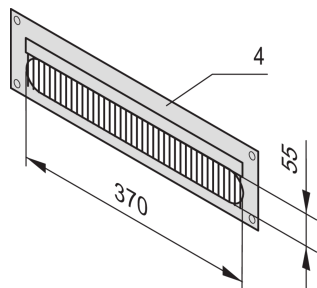

Novastar Passage de câbles

Data Solutions

Couvre l'ouverture sur les portes ou des panneaux réduits pour un aspect plus esthétique.

CERTIFICATIONS

FONCTIONS

Pour couvrir l'ouverture sur les portes ou les panneaux arrière réduits

Cadre, Acier, 2,5 mm

Avec joints balais noirs

SPÉCIFICATIONS

Type de produit: Couvercle

Matériau: Acier

Table 1/2

Référence catalogue	Hauteur du rack	Couleur	Caractéristique de conception	Quantité par colis	Code couleur	Finition
20118-797	4U	Gris foncé	Panneau et brosses	1	RAL 7021	Revêtement poudré
20118-390	4U	Gris clair	Panneau et brosses	1	RAL 7035	Revêtement poudré