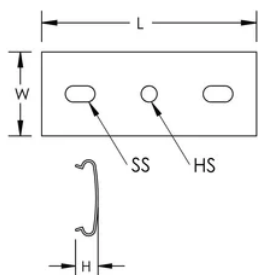

DIAGRAMMES

AVERTISSEMENT

Les produits nVent doivent être installés et utilisés uniquement comme indiqué dans les feuilles d'instructions et les documents de formation de nVent. Les feuilles d'instructions sont disponibles sur www.nvent.com et auprès de votre représentant du service client nVent. Une installation incorrecte, une mauvaise utilisation, une mauvaise application ou tout autre défaut de respect total des instructions et des avertissements de nVent peut entraîner une défaillance du produit, des dommages matériels, des blessures corporelles graves et la mort et/ou annuler votre garantie.

Notre gamme complète de marques:

CADDY ERICO HOFFMAN ILSCO SCHROFF TRACHTE