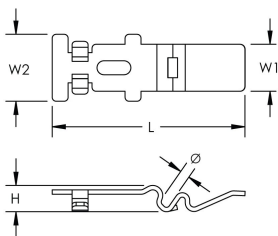

WBTQSPL45EG	820720		97mm	23.5mm	33.5mm	13mm
WBTQSPL45BG	820721	Noir	97mm	23.5mm	33.5mm	13mm
WBTQSPL5BG	820723	Noir	97mm	23.5mm	33.5mm	13mm
WBTQSPL5EG	820722		97mm	23.5mm	33.5mm	13mm

Table 2/2

Référence catalogue	Référence article	Diamètre (Ø)
WBTQSPL45EG	820720	4 – 4.5mm
WBTQSPL45BG	820721	4 – 4.5mm
WBTQSPL5BG	820723	5mm
WBTQSPL5EG	820722	5mm

DIAGRAMMES

AVERTISSEMENT

Les produits nVent doivent être installés et utilisés uniquement comme indiqué dans les feuilles d'instructions et les documents de formation de nVent. Les feuilles d'instructions sont disponibles sur www.nvent.com et auprès de votre représentant du service client nVent. Une installation incorrecte, une mauvaise utilisation, une mauvaise application ou tout autre défaut de respect total des instructions et des avertissements de nVent peut entraîner une défaillance du produit, des dommages matériels, des blessures corporelles graves et la mort et/ou annuler votre garantie.

Notre gamme complète de marques:

CADDY ERICO HOFFMAN ILSCO SCHROFF TRACHTE