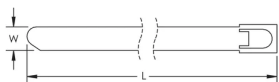

DIAGRAMMES

AVERTISSEMENT

Les produits nVent doivent être installés et utilisés uniquement comme indiqué dans les feuilles d'instructions et les documents de formation de nVent. Les feuilles d'instructions sont disponibles sur www.nvent.com et auprès de votre représentant du service client nVent. Une installation incorrecte, une mauvaise utilisation, une mauvaise application ou tout autre défaut de respect total des instructions et des avertissements de nVent peut entraîner une défaillance du produit, des dommages matériels, des blessures corporelles graves et la mort et/ou annuler votre garantie.