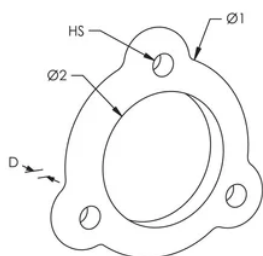

Anneau d'hauban

FONCTIONS

Permet de fixer des haubans entre le mât en fibre de verre et le paratonnerre

SPÉCIFICATIONS

Table 1/2

Référence catalogue	Référence article	Matériau	Diamètre 1 (Ø1)	Diamètre 2 (Ø2)	Taille de trou (HS)	Profondeur (D)
GUYRING	701280	Aluminium	90 mm	60 mm	10 mm	11mm

Table 2/2

Référence catalogue	Référence article	Poids unitaire
GUYRING	701280	0.12 kg

DIAGRAMMES

AVERTISSEMENT

Les produits nVent doivent être installés et utilisés uniquement comme indiqué dans les feuilles d'instructions et les documents de formation de nVent. Les feuilles d'instructions sont disponibles sur www.nvent.com et auprès de votre représentant du service client nVent. Une installation incorrecte, une mauvaise utilisation, une mauvaise application ou tout autre défaut de respect total des instructions et des avertissements de nVent peut entraîner une défaillance du produit, des dommages matériels, des blessures corporelles graves et la mort et/ou annuler votre garantie.