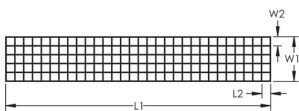

Référence catalogue	Référence article	Longueur 1 (L1)	Largeur 1 (W1)	Espacement de la grille (L2 x W2)	Épaisseur (T)	Largeur de dénudage
SRGBE100	167902	30480 mm	3.66 m	609.6 mm x 609.6 mm	0.4 mm	50.4mm

INFORMATIONS PRODUIT COMPLÉMENTAIRES

Tailles sur mesure disponible sur demande. Contactez votre représentant nVent ERICO pour obtenir de plus amples informations.

DIAGRAMMES

AVERTISSEMENT

Les produits nVent doivent être installés et utilisés uniquement comme indiqué dans les feuilles d'instructions et les documents de formation de nVent. Les feuilles d'instructions sont disponibles sur www.nvent.com et auprès de votre représentant du service client nVent. Une installation incorrecte, une mauvaise utilisation, une mauvaise application ou tout autre défaut de respect total des instructions et des avertissements de nVent peut entraîner une défaillance du produit, des dommages matériels, des blessures corporelles graves et la mort et/ou annuler votre garantie.

North America

+1.800.753.9221
Option 1 – Customer Care
Option 2 – Technical
Support

Europe

Netherlands:
+31 800-0200135
France:
+33 800 901 793

Europe

Germany:
800 1890272
Other Countries:
+31 13 5835404