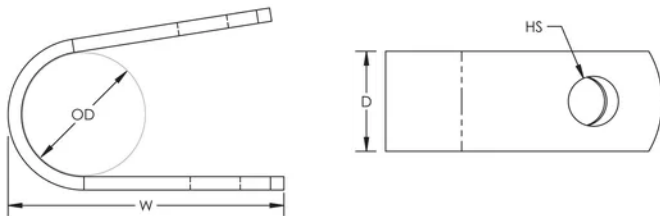

Référence catalogue	Référence article	Certifications
LPC801		E202878-Combined_CoC, E202878-Combined_CoC
PC008A	711370	
LPC805		E202878-Combined_CoC, E202878-Combined_CoC
LPA805		

INFORMATIONS PRODUIT COMPLÉMENTAIRES

L'installation se fait en principe toutes les longueurs 3' (0,9 m) de conducteur.

DIAGRAMMES

AVERTISSEMENT

Les produits nVent doivent être installés et utilisés uniquement comme indiqué dans les feuilles d'instructions et les documents de formation de nVent. Les feuilles d'instructions sont disponibles sur www.nvent.com et auprès de votre représentant du service client nVent. Une installation incorrecte, une mauvaise utilisation, une mauvaise application ou tout autre défaut de respect total des instructions et des avertissements de nVent peut entraîner une défaillance du produit, des dommages matériels, des blessures corporelles graves et la mort et/ou annuler votre garantie.

North America

+1.800.753.9221
Option 1 – Customer Care
Option 2 – Technical
Support

Europe

Netherlands:
+31 800-0200135
France:
+33 800 901 793

Europe

Germany:
800 1890272
Other Countries:
+31 13 5835404

APAC

Shanghai:
+ 86 21 2412 1618/19
Sydney:
+61 2 9751 8500

Notre gamme complète de marques:

CADDY ERICO HOFFMAN ILSCO SCHROFF TRACHTE