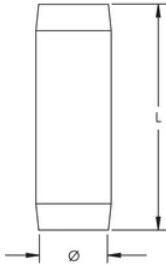

CR58	158040	EN CEI 62561-2	cUL, UL, RUS, CSA-US, CSA
SC34	158050	CEI® EN 62561-2	
CR100		EN CEI 62561-2	UL, cUL

DIAGRAMMES

AVERTISSEMENT

Les produits nVent doivent être installés et utilisés uniquement comme indiqué dans les feuilles d'instructions et les documents de formation de nVent. Les feuilles d'instructions sont disponibles sur www.nvent.com et auprès de votre représentant du service client nVent. Une installation incorrecte, une mauvaise utilisation, une mauvaise application ou tout autre défaut de respect total des instructions et des avertissements de nVent peut entraîner une défaillance du produit, des dommages matériels, des blessures corporelles graves et la mort et/ou annuler votre garantie.

⚠ WARNING: This product can expose you to chemicals including lead, which is known to the State of California to cause cancer and birth defects or other reproductive harm. For more information go to www.P65Warnings.ca.gov.

North America

+1.800.753.9221
Option 1 – Customer Care
Option 2 – Technical
Support

Europe

Netherlands:
+31 800-0200135
France:
+33 800 901 793

Europe

Germany:
800 1890272
Other Countries:
+31 13 5835404