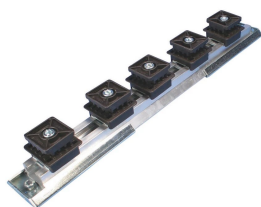

Kit de support de barre omnibus plat ajustable

CERTIFICATIONS

FONCTIONS

Le kit comprend le rail, les isolateurs et des supports de montage ajustables

Distances ajustables entre phases

S'ajuste rapidement à des barres omnibus d'épaisseurs différentes

Haute résistance aux facteurs de court-circuit

Assure une excellente protection électrique de l'équipement

Circuit triphasé avec neutre

Sans halogène

Conforme RoHS

SPÉCIFICATIONS

Table 1/3

Référence catalogue	Référence article	Matériau	Tension de fonctionnement maximale, CEI (UI)	Température de fonctionnement	Conformité	Indice d'inflammabilité

AFBS-B600	504971	Acier, Aluminium, Polyamide renforcé à la fibre de verre	1000, 1500	-40 to 130 °C	CEI® 60439,1, CEI® 61439,1, CEI® 60695-2- 11 (essai au fil incandescent à 960 °C)	UL® 94V-0
-----------	--------	--	------------	---------------	--	-----------

Référence catalogue	Référence article	B	C	Diamètre de vis (Sc)	Poids unitaire
AFBS-B600	504971	61 - 176 mm	525 - 725 mm	8	2.2 kg

DIAGRAMMES

AVERTISSEMENT

Les produits nVent doivent être installés et utilisés uniquement comme indiqué dans les feuilles d'instructions et les documents de formation de nVent. Les feuilles d'instructions sont disponibles sur www.nvent.com et auprès de votre représentant du service client nVent. Une installation incorrecte, une mauvaise utilisation, une mauvaise application ou tout autre défaut de respect total des instructions et des avertissements de nVent peut entraîner une défaillance du produit, des dommages matériels, des blessures corporelles graves et la mort et/ou annuler votre garantie.