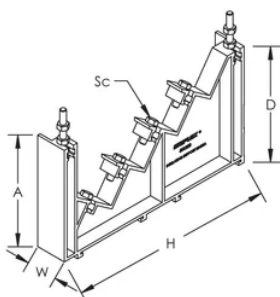

Table 2/3

Référence catalogue	Référence article	Conformité	Indice d'inflammabilité	Largeur de la barre collectrice	Épaisseur de barre collectrice	Profondeur (D)
BS-400A	551250	CEI® 60439,1, CEI® 61439,1, CEI® 60695-2-11 (essai au fil incandescent à 960 °C)	UL® 94V-0	15 - 32 mm	5 - 10 mm	128mm

Table 3/3

Référence catalogue	Référence article	Hauteur (H)	Largeur (W)	A	Diamètre de vis (Sc)	Poids unitaire
BS-400A	551250	230 mm	34 mm	123 mm	6	0.22 kg

INFORMATIONS PRODUIT COMPLÉMENTAIRES

Doit être utilisé avec des barres omnibus en cuivre.

DIAGRAMMES

AVERTISSEMENT

Les produits nVent doivent être installés et utilisés uniquement comme indiqué dans les feuilles d'instructions et les documents de formation de nVent. Les feuilles d'instructions sont disponibles sur www.nvent.com et auprès de votre représentant du service client nVent. Une installation incorrecte, une mauvaise utilisation, une mauvaise application ou tout autre défaut de respect total des instructions et des avertissements de nVent peut entraîner une défaillance du produit, des dommages matériels, des blessures corporelles graves et la mort et/ou annuler votre garantie.