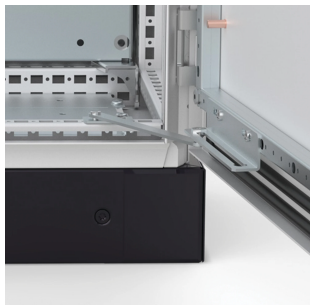

Butée de porte | Armoires au sol, DSTP

La butée de porte, qui peut être montée facilement sur site, empêche la porte de se fermer inopinément, ce qui accroît la sécurité du travail.

FONCTIONS

Description: Pour bloquer une porte ouverte. Montée directement sur le cadre de porte et sur le profilé de l'armoire. Permet à la porte d'armoire une ouverture jusqu'à 110 degrés.

Unité de livraison: 1 pièce avec accessoires de montage.

SPÉCIFICATIONS

Épaisseur: 2.5mm

Table 1/1

Référence catalogue	Hauteur	Largeur	Profondeur	Matériau de l'armoire	Famille de produits	Matériau
DSTP02-316	51mm	186mm	202mm	Acier doux, Acier inoxydable	Autoportant	Acier inoxydable 316L
DSTP02	51mm	186mm	202mm	Acier doux, Acier inoxydable	Autoportant	Acier doux