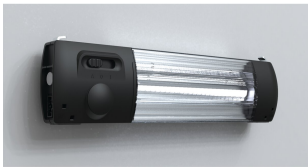

## Eclairage d'armoire LED 24 V, EL1200D24V

Eclairage LED spécialement conçue pour les armoires nVent HOFFMAN. L'assemblage sans outil réduit le temps d'assemblage. Câblage traversant simple basé sur un système de branchement. Modèle 24 V (CC).

### FONCTIONS

---

Description: Eclairage d'armoire LED spécialement conçue pour les armoires nVent HOFFMAN. Montage rapide et sans outils grâce à un système à crochets de verrouillage conçu pour s'adapter aux perforations 25 mm des armoires nVent HOFFMAN. Montage horizontal ou vertical.

Please be advised that when using the clamp mechanism to mount these lights, they cannot be installed on the top rail of ProLine and ProLine G2 cabinet frames.