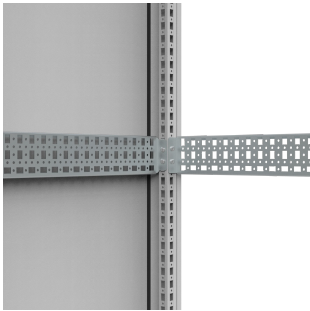

Profilé de fixation déporté | Armoires au sol, CLPO

Accessoire standard prêt à l'emploi compatible avec les perforations standards de nVent HOFFMAN qui simplifie l'approvisionnement et l'installation.

FONCTIONS

Description: Profilé universel pour montage en profondeur ou en largeur sur perforations DIN 25 mm sur le châssis de l'armoire. Le profilé de 75 mm de large est doté de trois rangées de perforations, dont une orientée à 90°. Il est ainsi possible de monter les profilés CLPO dans les deux sens. Le CLPO permet d'augmenter l'espace utile de 25 mm.

Matériau: Acier zingué 1,5 mm.

Unité de livraison: 4 profilés.

SPÉCIFICATIONS

Épaisseur: 1.5mm
Finition: Galvanisé
Matériau: Acier doux

Table 1/1

Référence catalogue	Hauteur	Largeur	Profondeur	Capacité de charge	Matériau de l'armoire
CLPO1200	74mm	43mm	1111mm	1200N	Acier doux
CLPO500	74mm	43mm	411mm	2400N	Acier doux
CLPO600	74mm	43mm	511mm	2400N	Acier doux
CLPO400	74mm	43mm	311mm	2400N	Acier doux
CLPO800	74mm	43mm	711mm	1800N	Acier doux
CLPO1000	74mm	43mm	911mm	1400N	Acier doux
CLPO300	74mm	43mm	211mm	2400N	Acier doux