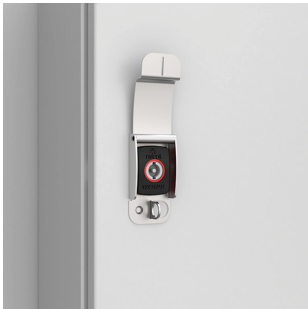

# Couvercle inox de cadenassage | Armoires murales, PLC

Le couvercle de cadenassage est à monter sur la serrure standard existante. La serrure standard est totalement couverte et non accessible lorsque le couvercle est équipé d'un cadenas. Diamètre anse cadenas maximum 10 mm.

## FONCTIONS

Description: Le couvercle de cadenassage est à monter sur la serrure standard existante. La serrure standard est totalement couverte et non accessible lorsque le couvercle est équipé d'un cadenas . Diamètre anse cadenas maximum 10 mm

Matériau: Acier inox

Unité de livraison: 1 pièce.