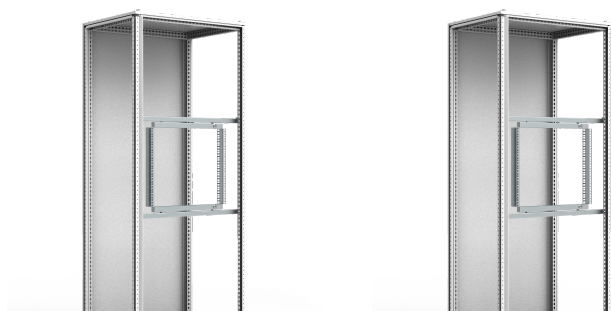

## Cadre pivotant de hauteur partielle, SFCP

Cadre pivotant à hauteur partielle pour des équipements 19" qui fournit un espace de montage supplémentaire pour de tels équipements, ainsi qu'un accès à l'arrière aux composants et à l'équipement installé une fois ouvert.

### FONCTIONS

Description: Cadre pivotant de hauteur partielle pour composants 19" avec ouverture à gauche ou à droite. Compatible avec les coffrets et les armoires au sol juxtaposables et monobloc. Ossature en S rigide avec perforations 19" à l'avant et à l'arrière. Châssis zingué pour mise à la masse directe des composants installés. Angle d'ouverture standard de 125°-155°.

Fermeture: Une serrure DIN 3mm.

Matériau: Acier zingué 2 mm.

Unité de livraison: 1 cadre pivotant avec charnières.

Instructions de montage: Sur les armoires MultiMount, utiliser une barre de soutien transversale SFBP avec un profilé AVB. Sur les armoires au sol utiliser une barre de soutien transversale SFBP. Réglable en profondeur en ajoutant les profilés CLPK.

## SPÉCIFICATIONS

**Épaisseur:** 2mm  
**Matériau:** Acier doux  
**Finition:** Zingué

Table 1/1

Référence catalogue	Hauteur	Largeur	Profondeur	Matériau de l'armoire	Capacité de charge	Hauteur du rack
SFCP066	600mm	496mm	60mm	Acier doux	300N	6U
SFCP196	1000mm	896mm	60mm	Acier doux	500N	19U
SFCP106	600mm	496mm	60mm	Acier doux	500N	10U
SFCP126	800mm	696mm	60mm	Acier doux	500N	12U
SFCP246	1200mm	1096mm	60mm	Acier doux	500N	24U
SFCP036	600mm	496mm	60mm	Acier doux	150N	3U
SFCP156	800mm	696mm	60mm	Acier doux	500N	15U