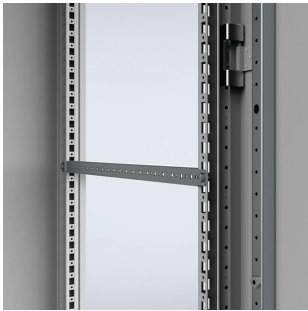

# Barre de montage latérale | Armoires au sol, CMB

Ces profilés apportent un renforcement pour garantir le transport et l'installation en toute sécurité de l'armoire et ils permettent d'éviter qu'elle ne se déforme.

## FONCTIONS

Description: Pour fixer câbles, gaines, chemins de câbles, etc. dans le sens de la largeur comme de la profondeur d'une armoire.

Matériau: Acier zingué 2 mm.

Unité de livraison: 20 profilés avec accessoires de montage.

## SPÉCIFICATIONS

**Épaisseur:** 2mm  
**Matériau:** Acier doux  
**Finition:** Zingué

Table 1/1

Référence catalogue	Hauteur	Largeur	Profondeur	Matériau de l'armoire
CMB602	25mm	600mm	14mm	Acier doux, Acier inoxydable
CMB802	25mm	800mm	14mm	Acier doux, Acier inoxydable
CMB402	25mm	400mm	14mm	Acier doux, Acier inoxydable
CMB502	25mm	500mm	14mm	Acier doux, Acier inoxydable
CMB302	25mm	300mm	14mm	Acier doux, Acier inoxydable