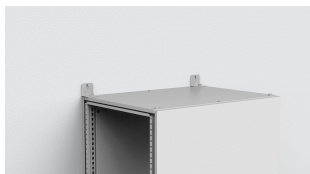

## Equerres de fixation murale, CCB

Ces supports permettent de fixer l'armoire sur une surface verticale, lorsqu'elle est trop lourde, ou lorsque la fixation au sol n'est pas adéquate pour l'empêcher de tomber.

### FONCTIONS

Description: Pour fixer l'armoire au mur par le haut à l'aide de vis M12. Évitent que l'armoire ne bascule (sur des bateaux, par exemple). Compatible avec les gammes au sol en acier inox juxtaposables et monoblocs.

Matériau: 3 mm acier zingué.

Unité de livraison: 2 pièces.