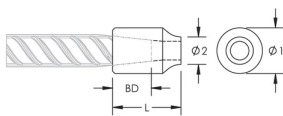

INFORMATIONS PRODUIT COMPLÉMENTAIRES

Bar dimensions and weights listed may vary by region. Coupler sizes not shown may be available by special order. Contact your nVent LENTON representative for more information.

The design of the weld, the selection of electrode, and other relevant choices depend on the chemical and physical properties of the structural steel to which the couplers are welded. Engineers who design assemblies should adhere to all appropriate regulations.

Suffix "EE" has been added to some part numbers to clarify design version among regions.

DIAGRAMMES

AVERTISSEMENT

Les produits nVent doivent être installés et utilisés uniquement comme indiqué dans les feuilles d'instructions et les documents de formation de nVent. Les feuilles d'instructions sont disponibles sur www.nvent.com et auprès de votre représentant du service client nVent. Une installation incorrecte, une mauvaise utilisation, une mauvaise application ou tout autre défaut de respect total des instructions et des avertissements de nVent peut entraîner une défaillance du produit, des dommages matériels, des blessures corporelles graves et la mort et/ou annuler votre garantie.

North America

+1.800.753.9221
Option 1 – Customer Care
Option 2 – Technical
Support

Europe

Netherlands:
+31 800-0200135
France:
+33 800 901 793

Europe

Germany:
800 1890272
Other Countries:
+31 13 5835404