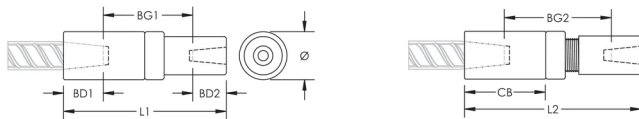

Profondeur de barre 2 (BD2): 21mm

Écartement des barres 1 (BG1): 47mm

Écartement des barres 2 (BG2): 53mm

Corps du coupleur (CB): 54mm

Poids unitaire: 0.5 kg

Conçu pour respecter les normes suivantes: AASHTO; ABNT NBR 8548:1984; ACI 318 type 1 (rendement spécifié de 125 %); ACI 318 type 2 (résistance à la traction spécifiée); ACI 349; ACI 359; AS3600

Quantité par colis: 44

INFORMATIONS PRODUIT COMPLÉMENTAIRES

Bar dimensions and weights listed may vary by region. Coupler sizes not shown may be available by special order. Contact your nVent LENTON representative for more information.

DIAGRAMMES

AVERTISSEMENT

Les produits nVent doivent être installés et utilisés uniquement comme indiqué dans les feuilles d'instructions et les documents de formation de nVent. Les feuilles d'instructions sont disponibles sur www.nvent.com et auprès de votre représentant du service client nVent. Une installation incorrecte, une mauvaise utilisation, une mauvaise application ou tout autre défaut de respect total des instructions et des avertissements de nVent peut entraîner une défaillance du produit, des dommages matériels, des blessures corporelles graves et la mort et/ou annuler votre garantie.

North America

+1.800.753.9221

Option 1 – Customer Care

Option 2 – Technical

Support

Europe

Netherlands:

+31 800-0200135

France:

+33 800 901 793

Europe

Germany:

800 1890272

Other Countries:

+31 13 5835404

APAC

Shanghai:

+ 86 21 2412 1618/19

Sydney:

+61 2 9751 8500

Notre gamme complète de marques:

CADDY

ERICO

HOFFMAN

ILSCO

SCHROFF

TRACHTE