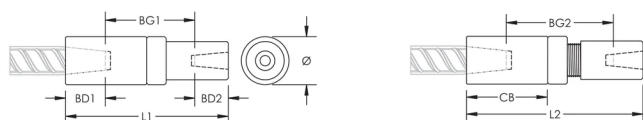

Profondeur de barre 2 (BD2): 21mm

Écartement des barres 1 (BG1): 48mm

Écartement des barres 2 (BG2): 54mm

Corps du coupleur (CB): 61mm

Poids unitaire: 0.55 kg

Conçu pour respecter les normes suivantes: AASHTO;ABNT NBR 8548:1984;ACI 318 type 1 (rendement spécifié de 125 %);ACI 318 type 2 (résistance à la traction spécifiée);ACI 349;ACI 359;AS3600

Quantité par colis: 42

INFORMATIONS PRODUIT COMPLÉMENTAIRES

Bar dimensions and weights listed may vary by region. Coupler sizes not shown may be available by special order. Contact your nVent LENTON representative for more information.

DIAGRAMMES

AVERTISSEMENT

Les produits nVent doivent être installés et utilisés uniquement comme indiqué dans les feuilles d'instructions et les documents de formation de nVent. Les feuilles d'instructions sont disponibles sur www.nvent.com et auprès de votre représentant du service client nVent. Une installation incorrecte, une mauvaise utilisation, une mauvaise application ou tout autre défaut de respect total des instructions et des avertissements de nVent peut entraîner une défaillance du produit, des dommages matériels, des blessures corporelles graves et la mort et/ou annuler votre garantie.

North America

+1.800.753.9221

Option 1 – Customer Care

Option 2 – Technical

Support

Europe

Netherlands:

+31 800-0200135

France:

+33 800 901 793

Europe

Germany:

800 1890272

Other Countries:

+31 13 5835404

APAC

Shanghai:

+ 86 21 2412 1618/19

Sydney:

+61 2 9751 8500

Notre gamme complète de marques:

CADDY

ERICO

HOFFMAN

ILSCO

SCHROFF

TRACHTE