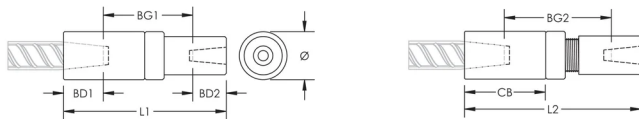

Profondeur de barre 2 (BD2): 21mm

Écartement des barres 1 (BG1): 103mm

Écartement des barres 2 (BG2): 114mm

Corps du coupleur (CB): 86mm

Poids unitaire: 1.5 kg

Conçu pour respecter les normes suivantes: AASHTO;ABNT NBR 8548:1984;ACI 318 type 1 (rendement spécifié de 125 %);ACI 318 type 2 (résistance à la traction spécifiée);ACI 349;ACI 359;AS3600

Quantité par colis: 16

INFORMATIONS PRODUIT COMPLÉMENTAIRES

Bar dimensions and weights listed may vary by region. Coupler sizes not shown may be available by special order. Contact your nVent LENTON representative for more information.

DIAGRAMMES

AVERTISSEMENT

Les produits nVent doivent être installés et utilisés uniquement comme indiqué dans les feuilles d'instructions et les documents de formation de nVent. Les feuilles d'instructions sont disponibles sur www.nvent.com et auprès de votre représentant du service client nVent. Une installation incorrecte, une mauvaise utilisation, une mauvaise application ou tout autre défaut de respect total des instructions et des avertissements de nVent peut entraîner une défaillance du produit, des dommages matériels, des blessures corporelles graves et la mort et/ou annuler votre garantie.

North America

+1.800.753.9221

Option 1 – Customer Care

Option 2 – Technical

Support

Europe

Netherlands:

+31 800-0200135

France:

+33 800 901 793

Europe

Germany:

800 1890272

Other Countries:

+31 13 5835404

APAC

Shanghai:

+ 86 21 2412 1618/19

Sydney:

+61 2 9751 8500

Notre gamme complète de marques:

CADDY

ERICO

HOFFMAN

ILSCO

SCHROFF

TRACHTE