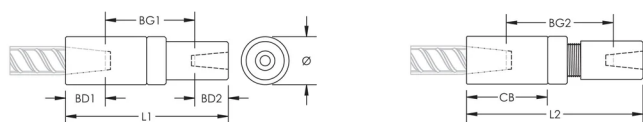

Profondeur de barre 2 (BD2): 21mm

Écartement des barres 1 (BG1): 112mm

Écartement des barres 2 (BG2): 124mm

Corps du coupleur (CB): 90mm

Poids unitaire: 2.07 kg

Conçu pour respecter les normes suivantes: AASHTO;ABNT NBR 8548:1984;ACI 318 type 1 (rendement spécifié de 125 %);ACI 318 type 2 (résistance à la traction spécifiée);ACI 349;ACI 359;AS3600

Quantité par colis: 12

INFORMATIONS PRODUIT COMPLÉMENTAIRES

Bar dimensions and weights listed may vary by region. Coupler sizes not shown may be available by special order. Contact your nVent LENTON representative for more information.

DIAGRAMMES

AVERTISSEMENT

Les produits nVent doivent être installés et utilisés uniquement comme indiqué dans les feuilles d'instructions et les documents de formation de nVent. Les feuilles d'instructions sont disponibles sur www.nvent.com et auprès de votre représentant du service client nVent. Une installation incorrecte, une mauvaise utilisation, une mauvaise application ou tout autre défaut de respect total des instructions et des avertissements de nVent peut entraîner une défaillance du produit, des dommages matériels, des blessures corporelles graves et la mort et/ou annuler votre garantie.

North America

+1.800.753.9221

Option 1 – Customer Care

Option 2 – Technical

Support

Europe

Netherlands:

+31 800-0200135

France:

+33 800 901 793

Europe

Germany:

800 1890272

Other Countries:

+31 13 5835404

APAC

Shanghai:

+ 86 21 2412 1618/19

Sydney:

+61 2 9751 8500

Notre gamme complète de marques:

CADDY

ERICO

HOFFMAN

ILSCO

SCHROFF

TRACHTE