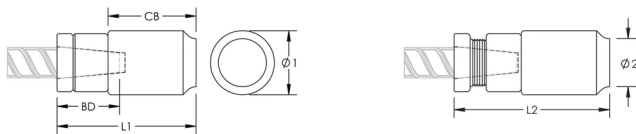

Corps du coupleur (CB): 73mm

Poids unitaire: 2.72 kg

Conçu pour respecter les normes suivantes: AASHTO;ABNT NBR 8548:1984;ACI 318 type 1 (rendement spécifié de 125 %);ACI 318 type 2 (résistance à la traction spécifiée);ACI 349;ACI 359;AS3600

Quantité par colis: 6

INFORMATIONS PRODUIT COMPLÉMENTAIRES

Bar dimensions and weights listed may vary by region. Coupler sizes not shown may be available by special order. Contact your nVent LENTON representative for more information.

DIAGRAMMES

AVERTISSEMENT

Les produits nVent doivent être installés et utilisés uniquement comme indiqué dans les feuilles d'instructions et les documents de formation de nVent. Les feuilles d'instructions sont disponibles sur www.nvent.com et auprès de votre représentant du service client nVent. Une installation incorrecte, une mauvaise utilisation, une mauvaise application ou tout autre défaut de respect total des instructions et des avertissements de nVent peut entraîner une défaillance du produit, des dommages matériels, des blessures corporelles graves et la mort et/ou annuler votre garantie.

North America

+1.800.753.9221

Option 1 – Customer Care

Option 2 – Technical

Support

Europe

Netherlands:

+31 800-0200135

France:

+33 800 901 793

Europe

Germany:

800 1890272

Other Countries:

+31 13 5835404

APAC

Shanghai:

+ 86 21 2412 1618/19

Sydney:

+61 2 9751 8500

Notre gamme complète de marques:

CADDY

ERICO

HOFFMAN

ILSCO

SCHROFF

TRACHTE