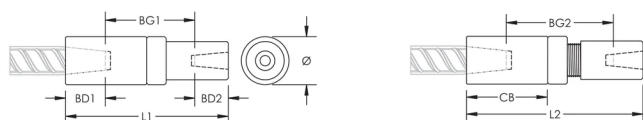

Profondeur de barre 2 (BD2): 37mm

Écartement des barres 1 (BG1): 126mm

Écartement des barres 2 (BG2): 137mm

Corps du coupleur (CB): 102mm

Poids unitaire: 2.61 kg

Conçu pour respecter les normes suivantes: AASHTO;ABNT NBR 8548:1984;ACI 318 type 1 (rendement spécifié de 125 %);ACI 318 type 2 (résistance à la traction spécifiée);ACI 349;ACI 359;AS3600

Quantité par colis: 10

INFORMATIONS PRODUIT COMPLÉMENTAIRES

Bar dimensions and weights listed may vary by region. Coupler sizes not shown may be available by special order. Contact your nVent LENTON representative for more information.

DIAGRAMMES

AVERTISSEMENT

Les produits nVent doivent être installés et utilisés uniquement comme indiqué dans les feuilles d'instructions et les documents de formation de nVent. Les feuilles d'instructions sont disponibles sur www.nvent.com et auprès de votre représentant du service client nVent. Une installation incorrecte, une mauvaise utilisation, une mauvaise application ou tout autre défaut de respect total des instructions et des avertissements de nVent peut entraîner une défaillance du produit, des dommages matériels, des blessures corporelles graves et la mort et/ou annuler votre garantie.

North America

+1.800.753.9221

Option 1 – Customer Care

Option 2 – Technical

Support

Europe

Netherlands:

+31 800-0200135

France:

+33 800 901 793

Europe

Germany:

800 1890272

Other Countries:

+31 13 5835404

APAC

Shanghai:

+ 86 21 2412 1618/19

Sydney:

+61 2 9751 8500

Notre gamme complète de marques:

CADDY

ERICO

HOFFMAN

ILSCO

SCHROFF

TRACHTE