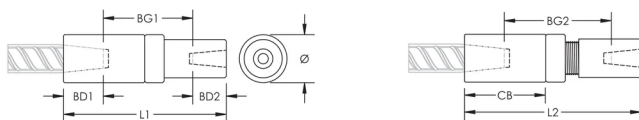

Profondeur de barre 2 (BD2): 42mm

Écartement des barres 1 (BG1): 131mm

Écartement des barres 2 (BG2): 142mm

Corps du coupleur (CB): 107mm

Poids unitaire: 3.39 kg

Conçu pour respecter les normes suivantes: AASHTO;ABNT NBR 8548:1984;ACI 318 type 1 (rendement spécifié de 125 %);ACI 318 type 2 (résistance à la traction spécifiée);ACI 349;ACI 359;AS3600

Quantité par colis: 6

INFORMATIONS PRODUIT COMPLÉMENTAIRES

Bar dimensions and weights listed may vary by region. Coupler sizes not shown may be available by special order. Contact your nVent LENTON representative for more information.

DIAGRAMMES

AVERTISSEMENT

Les produits nVent doivent être installés et utilisés uniquement comme indiqué dans les feuilles d'instructions et les documents de formation de nVent. Les feuilles d'instructions sont disponibles sur www.nvent.com et auprès de votre représentant du service client nVent. Une installation incorrecte, une mauvaise utilisation, une mauvaise application ou tout autre défaut de respect total des instructions et des avertissements de nVent peut entraîner une défaillance du produit, des dommages matériels, des blessures corporelles graves et la mort et/ou annuler votre garantie.

North America

+1.800.753.9221

Option 1 – Customer Care

Option 2 – Technical

Support

Europe

Netherlands:

+31 800-0200135

France:

+33 800 901 793

Europe

Germany:

800 1890272

Other Countries:

+31 13 5835404

APAC

Shanghai:

+ 86 21 2412 1618/19

Sydney:

+61 2 9751 8500

Notre gamme complète de marques:

CADDY

ERICO

HOFFMAN

ILSCO

SCHROFF

TRACHTE