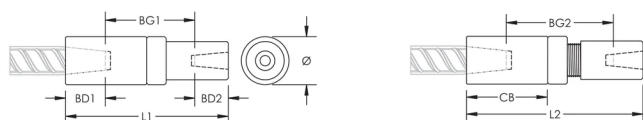

Profondeur de barre 2 (BD2): 52mm

Écartement des barres 1 (BG1): 121mm

Écartement des barres 2 (BG2): 132mm

Corps du coupleur (CB): 107mm

Poids unitaire: 3.28 kg

Conçu pour respecter les normes suivantes: AASHTO;ABNT NBR 8548:1984;ACI 318 type 1 (rendement spécifié de 125 %);ACI 318 type 2 (résistance à la traction spécifiée);ACI 349;ACI 359;AS3600

Quantité par colis: 6

INFORMATIONS PRODUIT COMPLÉMENTAIRES

Bar dimensions and weights listed may vary by region. Coupler sizes not shown may be available by special order. Contact your nVent LENTON representative for more information.

DIAGRAMMES

AVERTISSEMENT

Les produits nVent doivent être installés et utilisés uniquement comme indiqué dans les feuilles d'instructions et les documents de formation de nVent. Les feuilles d'instructions sont disponibles sur www.nvent.com et auprès de votre représentant du service client nVent. Une installation incorrecte, une mauvaise utilisation, une mauvaise application ou tout autre défaut de respect total des instructions et des avertissements de nVent peut entraîner une défaillance du produit, des dommages matériels, des blessures corporelles graves et la mort et/ou annuler votre garantie.

North America

+1.800.753.9221

Option 1 – Customer Care

Option 2 – Technical

Support

Europe

Netherlands:

+31 800-0200135

France:

+33 800 901 793

Europe

Germany:

800 1890272

Other Countries:

+31 13 5835404

APAC

Shanghai:

+ 86 21 2412 1618/19

Sydney:

+61 2 9751 8500

Notre gamme complète de marques:

CADDY

ERICO

HOFFMAN

ILSCO

SCHROFF

TRACHTE