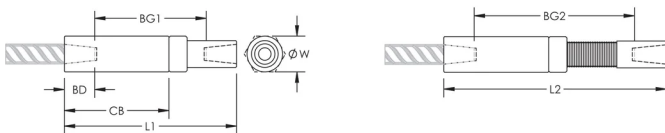

Longueur 2 (L2): 362 mm

Profondeur de barre (BD): 55mm

Écartement des barres 1 (BG1): 170mm

Écartement des barres 2 (BG2): 252mm

Corps du coupleur (CB): 177mm

Poids unitaire: 4.28 kg

Conçu pour respecter les normes suivantes: AASHTO;ABNT NBR 8548:1984;ACI 318 type 1 (rendement spécifié de 125 %);ACI 318 type 2 (résistance à la traction spécifiée);ACI 349;ACI 359;AS3600

Quantité par colis: 4

INFORMATIONS PRODUIT COMPLÉMENTAIRES

Bar dimensions and weights listed may vary by region. Coupler sizes not shown may be available by special order. Contact your nVent LENTON representative for more information.

DIAGRAMMES

AVERTISSEMENT

Les produits nVent doivent être installés et utilisés uniquement comme indiqué dans les feuilles d'instructions et les documents de formation de nVent. Les feuilles d'instructions sont disponibles sur www.nvent.com et auprès de votre représentant du service client nVent. Une installation incorrecte, une mauvaise utilisation, une mauvaise application ou tout autre défaut de respect total des instructions et des avertissements de nVent peut entraîner une défaillance du produit, des dommages matériels, des blessures corporelles graves et la mort et/ou annuler votre garantie.

North America

+1.800.753.9221

Option 1 – Customer Care

Option 2 – Technical

Support

Europe

Netherlands:

+31 800-0200135

France:

+33 800 901 793

Europe

Germany:

800 1890272

Other Countries:

+31 13 5835404

APAC

Shanghai:

+ 86 21 2412 1618/19

Sydney:

+61 2 9751 8500

Notre gamme complète de marques:

CADDY

ERICO

HOFFMAN

ILSCO

SCHROFF

TRACHTE