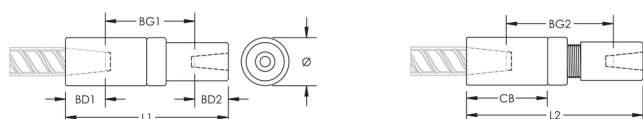

Profondeur de barre 1 (BD1): 52mm

Profondeur de barre 2 (BD2): 45mm

Écartement des barres 1 (BG1): 120mm

Écartement des barres 2 (BG2): 131mm

Corps du coupleur (CB): 105mm

Poids unitaire: 3.5 kg

Conçu pour respecter les normes suivantes: AASHTO;ABNT NBR 8548:1984;ACI 318 type 1 (rendement spécifié de 125 %);ACI 318 type 2 (résistance à la traction spécifiée);ACI 349;ACI 359;AS3600

Quantité par colis: 6

INFORMATIONS PRODUIT COMPLÉMENTAIRES

Bar dimensions and weights listed may vary by region. Coupler sizes not shown may be available by special order. Contact your nVent LENTON representative for more information.

DIAGRAMMES

AVERTISSEMENT

Les produits nVent doivent être installés et utilisés uniquement comme indiqué dans les feuilles d'instructions et les documents de formation de nVent. Les feuilles d'instructions sont disponibles sur www.nvent.com et auprès de votre représentant du service client nVent. Une installation incorrecte, une mauvaise utilisation, une mauvaise application ou tout autre défaut de respect total des instructions et des avertissements de nVent peut entraîner une défaillance du produit, des dommages matériels, des blessures corporelles graves et la mort et/ou annuler votre garantie.

North America

+1.800.753.9221

Option 1 – Customer Care

Option 2 – Technical

Support

Europe

Netherlands:

+31 800-0200135

France:

+33 800 901 793

Europe

Germany:

800 1890272

Other Countries:

+31 13 5835404

APAC

Shanghai:

+ 86 21 2412 1618/19

Sydney:

+61 2 9751 8500

Notre gamme complète de marques:

CADDY

ERICO

HOFFMAN

ILSCO

SCHROFF

TRACHTE