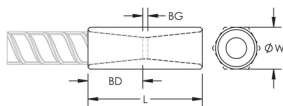

Longueur (L): 121mm

Profondeur de barre (BD): 52mm

Écartement des barres (BG): 17mm

Poids unitaire: 1.08 kg

Conçu pour respecter les normes suivantes: AASHTO;ABNT NBR 8548:1984;ACI 318 type 1 (rendement spécifié de 125 %);ACI 318 type 2 (résistance à la traction spécifiée);ACI 349;ACI 359;AS3600

Quantité par colis: 16

INFORMATIONS PRODUIT COMPLÉMENTAIRES

Bar dimensions and weights listed may vary by region. Coupler sizes not shown may be available by special order. Contact your nVent LENTON representative for more information.

DIAGRAMMES

AVERTISSEMENT

Les produits nVent doivent être installés et utilisés uniquement comme indiqué dans les feuilles d'instructions et les documents de formation de nVent. Les feuilles d'instructions sont disponibles sur www.nvent.com et auprès de votre représentant du service client nVent. Une installation incorrecte, une mauvaise utilisation, une mauvaise application ou tout autre défaut de respect total des instructions et des avertissements de nVent peut entraîner une défaillance du produit, des dommages matériels, des blessures corporelles graves et la mort et/ou annuler votre garantie.

North America

+1.800.753.9221

Option 1 – Customer Care

Option 2 – Technical

Support

Europe

Netherlands:

+31 800-0200135

France:

+33 800 901 793

Europe

Germany:

800 1890272

Other Countries:

+31 13 5835404