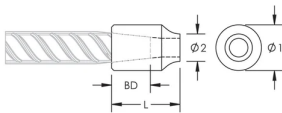

INFORMATIONS PRODUIT COMPLÉMENTAIRES

Bar dimensions and weights listed may vary by region. Coupler sizes not shown may be available by special order. Contact your nVent LENTON representative for more information.

The design of the weld, the selection of electrode, and other relevant choices depend on the chemical and physical properties of the structural steel to which the couplers are welded. Engineers who design assemblies should adhere to all appropriate regulations.

Suffix "EE" has been added to some part numbers to clarify design version among regions.

DIAGRAMMES

AVERTISSEMENT

Les produits nVent doivent être installés et utilisés uniquement comme indiqué dans les feuilles d'instructions et les documents de formation de nVent. Les feuilles d'instructions sont disponibles sur www.nvent.com et auprès de votre représentant du service client nVent. Une installation incorrecte, une mauvaise utilisation, une mauvaise application ou tout autre défaut de respect total des instructions et des avertissements de nVent peut entraîner une défaillance du produit, des dommages matériels, des blessures corporelles graves et la mort et/ou annuler votre garantie.

North America

+1.800.753.9221
Option 1 – Customer Care
Option 2 – Technical
Support

Europe

Netherlands:
+31 800-0200135
France:
+33 800 901 793

Europe

Germany:
800 1890272
Other Countries:
+31 13 5835404