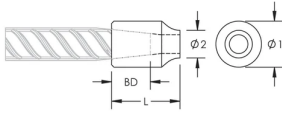

INFORMATIONS PRODUIT COMPLÉMENTAIRES

Bar dimensions and weights listed may vary by region. Coupler sizes not shown may be available by special order. Contact your nVent LENTON representative for more information.

The design of the weld, the selection of electrode, and other relevant choices depend on the chemical and physical properties of the structural steel to which the couplers are welded. Engineers who design assemblies should adhere to all appropriate regulations.

DIAGRAMMES

AVERTISSEMENT

Les produits nVent doivent être installés et utilisés uniquement comme indiqué dans les feuilles d'instructions et les documents de formation de nVent. Les feuilles d'instructions sont disponibles sur www.nvent.com et auprès de votre représentant du service client nVent. Une installation incorrecte, une mauvaise utilisation, une mauvaise application ou tout autre défaut de respect total des instructions et des avertissements de nVent peut entraîner une défaillance du produit, des dommages matériels, des blessures corporelles graves et la mort et/ou annuler votre garantie.

North America

+1.800.753.9221
Option 1 – Customer Care
Option 2 – Technical
Support

Europe

Netherlands:
+31 800-0200135
France:
+33 800 901 793

Europe

Germany:
800 1890272
Other Countries:
+31 13 5835404