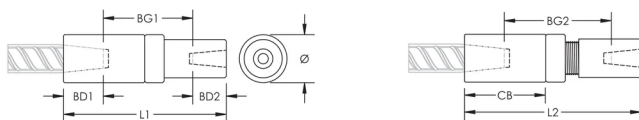

Profondeur de barre 2 (BD2): 42mm

Écartement des barres 1 (BG1): 122mm

Écartement des barres 2 (BG2): 133mm

Corps du coupleur (CB): 112mm

Poids unitaire: 4.63 kg

Conçu pour respecter les normes suivantes: AASHTO;ABNT NBR 8548:1984;ACI 318 type 1 (rendement spécifié de 125 %);ACI 318 type 2 (résistance à la traction spécifiée);ACI 349;ACI 359;AS3600

Quantité par colis: 4

INFORMATIONS PRODUIT COMPLÉMENTAIRES

Bar dimensions and weights listed may vary by region. Coupler sizes not shown may be available by special order. Contact your nVent LENTON representative for more information.

DIAGRAMMES

AVERTISSEMENT

Les produits nVent doivent être installés et utilisés uniquement comme indiqué dans les feuilles d'instructions et les documents de formation de nVent. Les feuilles d'instructions sont disponibles sur www.nvent.com et auprès de votre représentant du service client nVent. Une installation incorrecte, une mauvaise utilisation, une mauvaise application ou tout autre défaut de respect total des instructions et des avertissements de nVent peut entraîner une défaillance du produit, des dommages matériels, des blessures corporelles graves et la mort et/ou annuler votre garantie.

North America

+1.800.753.9221

Option 1 – Customer Care

Option 2 – Technical

Support

Europe

Netherlands:

+31 800-0200135

France:

+33 800 901 793

Europe

Germany:

800 1890272

Other Countries:

+31 13 5835404

APAC

Shanghai:

+ 86 21 2412 1618/19

Sydney:

+61 2 9751 8500

Notre gamme complète de marques:

CADDY

ERICO

HOFFMAN

ILSCO

SCHROFF

TRACHTE