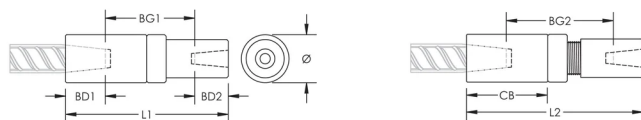

Profondeur de barre 2 (BD2): 55mm

Écartement des barres 1 (BG1): 121mm

Écartement des barres 2 (BG2): 132mm

Corps du coupleur (CB): 112mm

Poids unitaire: 4.39 kg

Conçu pour respecter les normes suivantes: AASHTO;ABNT NBR 8548:1984;ACI 318 type 1 (rendement spécifié de 125 %);ACI 318 type 2 (résistance à la traction spécifiée);ACI 349;ACI 359;AS3600

Quantité par colis: 4

INFORMATIONS PRODUIT COMPLÉMENTAIRES

Bar dimensions and weights listed may vary by region. Coupler sizes not shown may be available by special order. Contact your nVent LENTON representative for more information.

DIAGRAMMES

AVERTISSEMENT

Les produits nVent doivent être installés et utilisés uniquement comme indiqué dans les feuilles d'instructions et les documents de formation de nVent. Les feuilles d'instructions sont disponibles sur www.nvent.com et auprès de votre représentant du service client nVent. Une installation incorrecte, une mauvaise utilisation, une mauvaise application ou tout autre défaut de respect total des instructions et des avertissements de nVent peut entraîner une défaillance du produit, des dommages matériels, des blessures corporelles graves et la mort et/ou annuler votre garantie.

North America

+1.800.753.9221

Option 1 – Customer Care

Option 2 – Technical

Support

Europe

Netherlands:

+31 800-0200135

France:

+33 800 901 793

Europe

Germany:

800 1890272

Other Countries:

+31 13 5835404

APAC

Shanghai:

+ 86 21 2412 1618/19

Sydney:

+61 2 9751 8500

Notre gamme complète de marques:

CADDY

ERICO

HOFFMAN

ILSCO

SCHROFF

TRACHTE