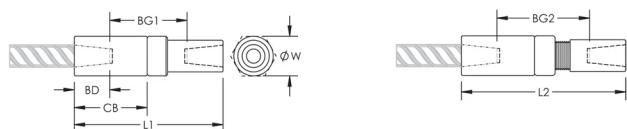

Écartement des barres 1 (BG1): 147mm

Écartement des barres 2 (BG2): 168mm

Corps du coupleur (CB): 148mm

Poids unitaire: 8.52 kg

Conçu pour respecter les normes suivantes: AASHTO;ABNT NBR 8548:1984;ACI 318 type 1 (rendement spécifié de 125 %);ACI 318 type 2 (résistance à la traction spécifiée);ACI 349;ACI 359;AS3600

Quantité par colis: 2

INFORMATIONS PRODUIT COMPLÉMENTAIRES

Bar dimensions and weights listed may vary by region. Coupler sizes not shown may be available by special order. Contact your nVent LENTON representative for more information.

DIAGRAMMES

AVERTISSEMENT

Les produits nVent doivent être installés et utilisés uniquement comme indiqué dans les feuilles d'instructions et les documents de formation de nVent. Les feuilles d'instructions sont disponibles sur www.nvent.com et auprès de votre représentant du service client nVent. Une installation incorrecte, une mauvaise utilisation, une mauvaise application ou tout autre défaut de respect total des instructions et des avertissements de nVent peut entraîner une défaillance du produit, des dommages matériels, des blessures corporelles graves et la mort et/ou annuler votre garantie.

North America

+1.800.753.9221

Option 1 – Customer Care

Option 2 – Technical

Support

Europe

Netherlands:

+31 800-0200135

France:

+33 800 901 793

Europe

Germany:

800 1890272

Other Countries:

+31 13 5835404

APAC

Shanghai:

+ 86 21 2412 1618/19

Sydney:

+61 2 9751 8500

Notre gamme complète de marques:

CADDY

ERICO

HOFFMAN

ILSCO

SCHROFF

TRACHTE