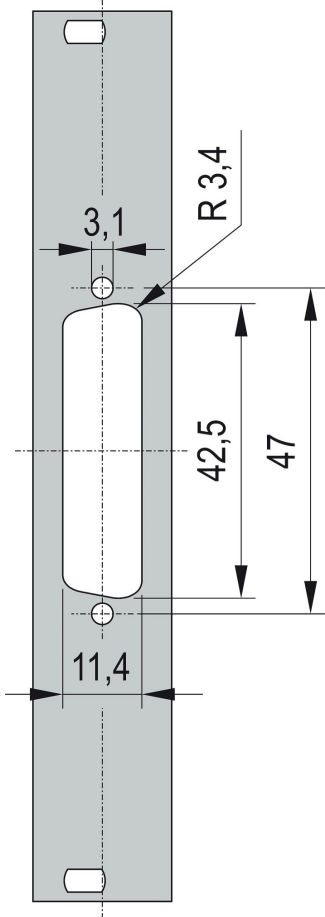

Face avant 19" avec découpe SUB-D

Face avant 19" avec découpe SUB-D ou découpe FDDI.

CERTIFICATIONS

FONCTIONS

Face avant 19" avec découpe Sub-D, Type ST 3 ou FDDI

SPÉCIFICATIONS

Profondeur (D):	2.5mm
Matériau:	Aluminium
Type accessoire:	Face avant
Type de produit:	Face avant

Table 1/2

Référence catalogue	Hauteur du rack	Largeur du rack	Quantité par colis	Finition avant	Face d'appui	Nombre de broches
30118-334	3U	4HP	1	Peint	Conducteur	(1) 25
30118-332	3U	4HP	1	Peint	Conducteur	(3) 9
30118-335	3U	4HP	1	Peint	Conducteur	(2) 25
30118-338	3U	4HP	1	Peint	Conducteur	(1) 9
30118-336	3U	4HP	1	Peint	Conducteur	(2) 9

Table 2/2

Référence catalogue	Code couleur	Finition	Hauteur (H)	Largeur (W)
30118-334	RAL 7035	Revêtement poudré	128.4mm	19.98mm
30118-332	RAL 7035	Revêtement poudré	128.4mm	19.98mm
30118-335	RAL 7035	Revêtement poudré	128.4mm	19.98mm
30118-338	RAL 7035	Revêtement poudré	128.4mm	19.98mm
30118-336	RAL 7035	Revêtement poudré	128.4mm	19.98mm