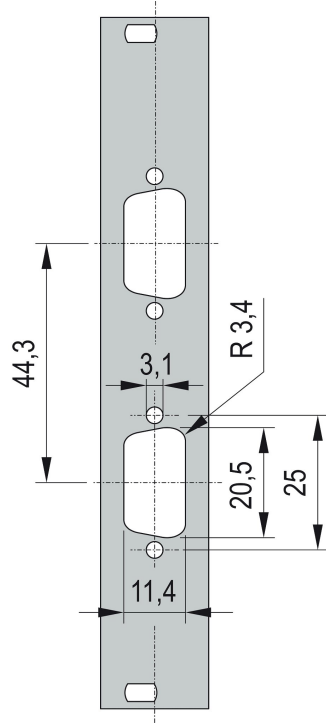

Face avant 19" avec découpe SUB-D

Face avant 19" avec découpe SUB-D ou découpe FDDI.

CERTIFICATIONS

FONCTIONS

Face avant 19" avec découpe Sub-D, Type ST 3 ou FDDI

SPÉCIFICATIONS

Profondeur (D):	2.5mm
Matériau:	Aluminium
Type accessoire:	Face avant
Type de produit:	Face avant

Table 1/2

Référence catalogue	Hauteur du rack	Largeur du rack	Quantité par colis	Finition avant	Face d'appui	Nombre de broches
30118-334	3U	4HP	1	Peint	Conducteur	(1) 25
30118-332	3U	4HP	1	Peint	Conducteur	(3) 9
30118-335	3U	4HP	1	Peint	Conducteur	(2) 25
30118-338	3U	4HP	1	Peint	Conducteur	(1) 9
30118-336	3U	4HP	1	Peint	Conducteur	(2) 9

Table 2/2

Référence catalogue	Code couleur	Finition	Hauteur (H)	Largeur (W)
30118-334	RAL 7035	Revêtement poudré	128.4mm	19.98mm
30118-332	RAL 7035	Revêtement poudré	128.4mm	19.98mm
30118-335	RAL 7035	Revêtement poudré	128.4mm	19.98mm
30118-338	RAL 7035	Revêtement poudré	128.4mm	19.98mm
30118-336	RAL 7035	Revêtement poudré	128.4mm	19.98mm