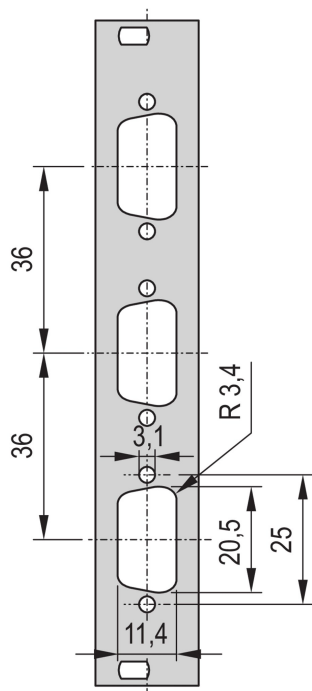

Face avant 19" avec découpe SUB-D

Face avant 19" avec découpe SUB-D ou découpe FDDI.

CERTIFICATIONS

FONCTIONS

Face avant 19" avec découpe Sub-D, Type ST 3 ou FDDI

SPÉCIFICATIONS

Profondeur (D):	2.5mm
Matériau:	Aluminium
Type accessoire:	Face avant
Type de produit:	Face avant

Table 1/2

Référence catalogue	Hauteur du rack	Largeur du rack	Quantité par colis	Finition avant	Face d'appui	Nombre de broches
30118-334	3U	4HP	1	Peint	Conducteur	(1) 25
30118-332	3U	4HP	1	Peint	Conducteur	(3) 9
30118-335	3U	4HP	1	Peint	Conducteur	(2) 25
30118-338	3U	4HP	1	Peint	Conducteur	(1) 9
30118-336	3U	4HP	1	Peint	Conducteur	(2) 9

Table 2/2

Référence catalogue	Code couleur	Finition	Hauteur (H)	Largeur (W)
30118-334	RAL 7035	Revêtement poudré	128.4mm	19.98mm
30118-332	RAL 7035	Revêtement poudré	128.4mm	19.98mm
30118-335	RAL 7035	Revêtement poudré	128.4mm	19.98mm
30118-338	RAL 7035	Revêtement poudré	128.4mm	19.98mm
30118-336	RAL 7035	Revêtement poudré	128.4mm	19.98mm