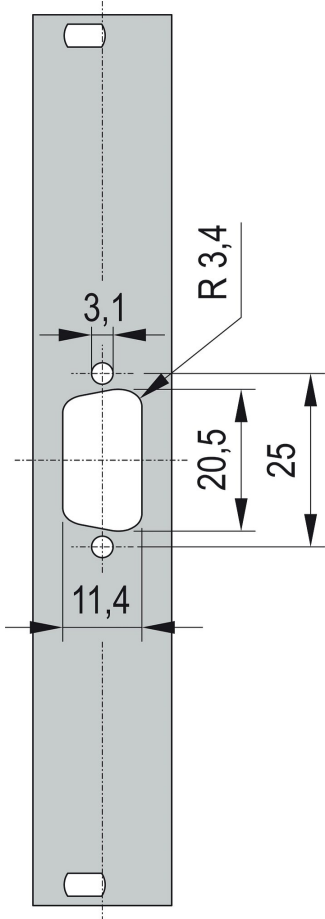

Face avant 19" avec découpe SUB-D

Face avant 19" avec découpe SUB-D ou découpe FDDI.

CERTIFICATIONS

FONCTIONS

Face avant 19" avec découpe Sub-D, Type ST 3 ou FDDI

SPÉCIFICATIONS

Profondeur (D):	2.5mm
Matériau:	Aluminium
Type accessoire:	Face avant
Type de produit:	Face avant

Table 1/2

Référence catalogue	Hauteur du rack	Largeur du rack	Quantité par colis	Finition avant	Face d'appui	Nombre de broches
30118-334	3U	4HP	1	Peint	Conducteur	(1) 25
30118-332	3U	4HP	1	Peint	Conducteur	(3) 9
30118-335	3U	4HP	1	Peint	Conducteur	(2) 25
30118-338	3U	4HP	1	Peint	Conducteur	(1) 9
30118-336	3U	4HP	1	Peint	Conducteur	(2) 9

Table 2/2

Référence catalogue	Code couleur	Finition	Hauteur (H)	Largeur (W)
30118-334	RAL 7035	Revêtement poudré	128.4mm	19.98mm
30118-332	RAL 7035	Revêtement poudré	128.4mm	19.98mm
30118-335	RAL 7035	Revêtement poudré	128.4mm	19.98mm
30118-338	RAL 7035	Revêtement poudré	128.4mm	19.98mm
30118-336	RAL 7035	Revêtement poudré	128.4mm	19.98mm