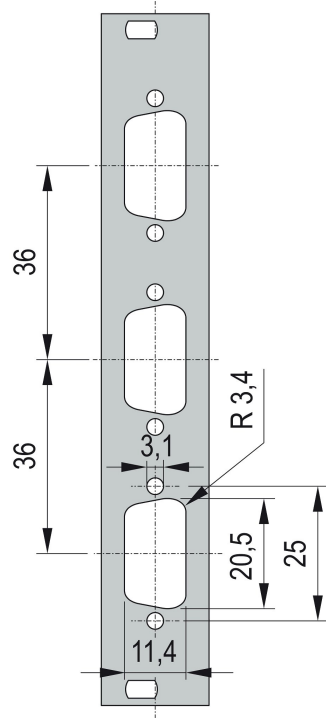

Face avant 19" avec découpe SUB-D

Face avant 19" avec découpe SUB-D ou découpe FDDI.

CERTIFICATIONS

FONCTIONS

Face avant 19" avec découpe Sub-D, Type ST 3 ou FDDI

SPÉCIFICATIONS

Profondeur (D):	2.5mm
Matériau:	Aluminium
Type accessoire:	Face avant
Type de produit:	Face avant

Table 1/2

Référence catalogue	Hauteur du rack	Largeur du rack	Quantité par colis	Finition avant	Face d'appui	Nombre de broches
30118-334	3U	4HP	1	Peint	Conducteur	(1) 25
30118-332	3U	4HP	1	Peint	Conducteur	(3) 9
30118-335	3U	4HP	1	Peint	Conducteur	(2) 25
30118-338	3U	4HP	1	Peint	Conducteur	(1) 9
30118-336	3U	4HP	1	Peint	Conducteur	(2) 9

Table 2/2

Référence catalogue	Code couleur	Finition	Hauteur (H)	Largeur (W)
30118-334	RAL 7035	Revêtement poudré	128.4mm	19.98mm
30118-332	RAL 7035	Revêtement poudré	128.4mm	19.98mm
30118-335	RAL 7035	Revêtement poudré	128.4mm	19.98mm
30118-338	RAL 7035	Revêtement poudré	128.4mm	19.98mm
30118-336	RAL 7035	Revêtement poudré	128.4mm	19.98mm