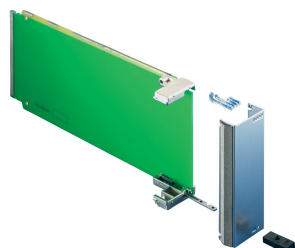

Module AMC avec poignée Pull, AMC.0 R2.0

Face avant AdvancedMC, comprenant un mécanisme de poignée et le joint CEM pour les modules AMC.0 Rév. 2.0.

CERTIFICATIONS

FONCTIONS

Conformément à la spécification AMC.0 R2.0

Pour installation dans le châssis MicroTCA ou les carriers AdvancedMC (par ex., les carriers, cutaway et hybrid carriers)

SPÉCIFICATIONS

- Famille de produits:** AdvancedMC
- Type:** Module d'obturateur
- Type de produit:** Module système

Table 1/1

Référence catalogue	Hauteur	Caractéristique de conception	Matériau	Finition	Quantité par colis
20849-127	73.8mm	Compact	Acier inoxydable		1
20849-268	73.8mm	Taille moyenne	Aluminium	Passivé	1
20849-269	148.8mm	Taille moyenne	Aluminium	Passivé	1
20849-271	148.8mm	Grande taille	Aluminium	Passivé	1
20849-132	148.8mm	Grande taille	Acier inoxydable		1