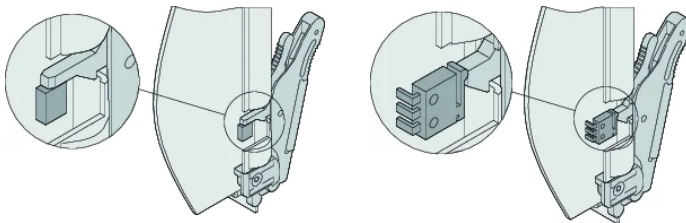

ATCA| Face avant, avec ressort de précontrainte

Face avant AdvancedTCA pour poignée IEA avec ressort (à poussoir ou à levier) avec embout moulé en profilé aluminium ou acier inoxydable.

CERTIFICATIONS

FONCTIONS

Face avant (renforcée avec embout moulé sous pression)

Poignée IEA ATCA avec ressort de maintien en position ouverte

Joint textile CEM et visserie de fixation

SPÉCIFICATIONS

Largeur du rack:	6HP
Hauteur du rack:	8U
Type accessoire:	Face avant
Type de produit:	Face avant

Table 1/2

Référence catalogue	Matériau	Finition	Quantité par colis	Finition avant	Face d'appui	Profondeur (D)
20818-160	Acier inoxydable		1	Finition brute	Finition brute	1mm

Référence catalogue	Matériau	Finition	Quantité par colis	Finition avant	Face d'appui	Profondeur (D)
20818-169	Aluminium	Passivé	1	Finition brute	Finition brute	1mm
20818-161	Acier inoxydable		1	Finition brute	Finition brute	1mm
20818-170	Aluminium	Passivé	1	Finition brute	Finition brute	1mm

Table 2/2

Référence catalogue	Hauteur (H)	Largeur (W)
20818-160	323.15mm	28.95mm
20818-169	323.15mm	28.95mm
20818-161	323.15mm	28.95mm
20818-170	323.15mm	28.95mm

DIAGRAMMES

AVERTISSEMENT

Les produits nVent doivent être installés et utilisés uniquement comme indiqué dans les feuilles d'instructions et les documents de formation de nVent. Les feuilles d'instructions sont disponibles sur www.nvent.com et auprès de votre représentant du service client nVent. Une installation incorrecte, une mauvaise utilisation, une mauvaise application ou tout