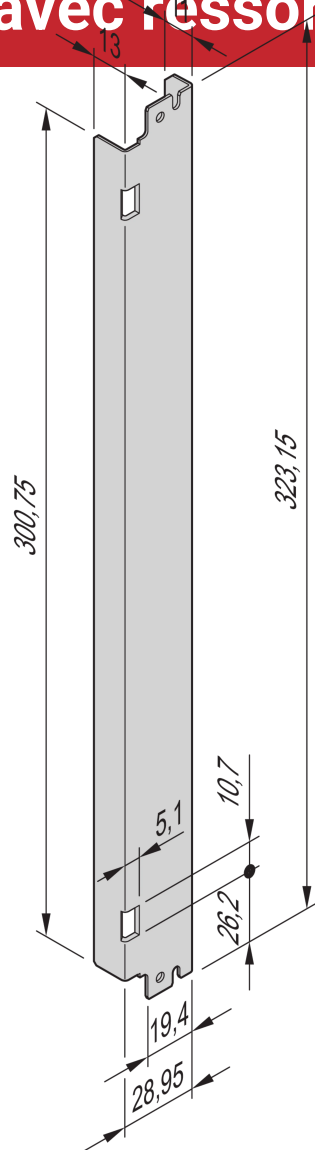

# ATCA| Face avant, Profil en Acier, Renforcée, avec ressorts

Faces avant AdvancedTCA pour poignée IEA à ressort avec embout moulé.

## FONCTIONS

Configuration : Face avant avec poignée IEA (avec/sans ressort de maintien en position ouverte)

## SPÉCIFICATIONS

<b>Profondeur (D):</b>	1mm
<b>Largeur du rack:</b>	6HP
<b>Hauteur du rack:</b>	8U
<b>Type accessoire:</b>	Face avant
<b>Type de produit:</b>	Face avant
<b>Matériau:</b>	Acier inoxydable

Table 1/1

Référence catalogue	Quantité par colis	Type de poignée	Finition avant	Face d'appui	Hauteur (H)	Largeur (W)
31596-791	1	Poussoir	Finition brute	Finition brute	323.15mm	29mm
31596-792	1	Levier	Finition brute	Finition brute	323.15mm	29mm