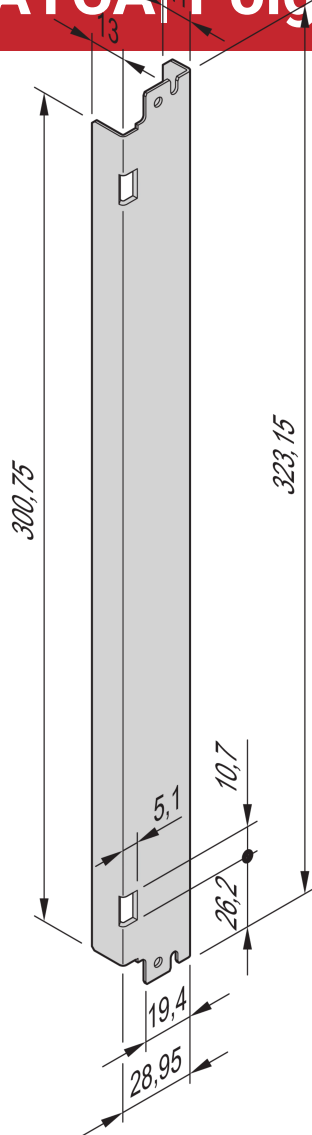

ATCA | Poignée IEA, sans ressort

Poignée IEA à poussoir ou à levier.

CERTIFICATIONS

FONCTIONS

Mécanique d'insertion/d'extraction innovante

Conformément à PICMG 3.0 R2.0

Pour faces avant en acier inoxydable et aluminium

Conception ergonomique

Verrouillage sécurisé

Poignée à levier ou à poussoir AdvancedTCA IEA

Sans chargement à ressort

SPÉCIFICATIONS

Type de produit: Poignée

Matériau: Acier

Table 1/1

| Référence catalogue | Type | Quantité par colis | Type de poignée |
|---------------------|------|--------------------|-----------------|
| 20818-121 | Haut | 10 | Poussoir |
| 20818-124 | Fond | 10 | Levier |
| 20818-122 | Fond | 10 | Poussoir |
| 20818-123 | Haut | 10 | Levier |