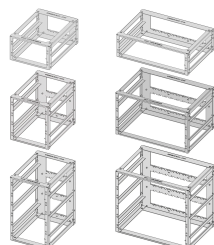

On-Board Rack | Rack embarqué

Adapté aux contraintes de vibrations permanentes, chocs, températures élevées et forte humidité.

CERTIFICATIONS

FONCTIONS

Pour applications ferroviaires embarquées

Convient pour les vibrations entretenues, chocs, températures élevées, et une forte humidité

Pour bacs à cartes SNCF 1, 2, ou bacs à cartes SNCF 3U (NF F61-005, CF 60-002)

L'arrière est prévu pour des connecteurs standard ; cadre arrière personnalisable avec les pions de détrompage SNCF

Cadre arrière avec goulotte de câblage intégrée

Plusieurs racks peuvent être superposés ou accouplés

Soudé, certifiée selon la norme EN 15085 (CL2)

Soudures passivées en acier inoxydable pour éviter la corrosion

SPÉCIFICATIONS

Charge statique:	25kg
Profondeur:	341.8mm
Type de produit:	Rack
Conformité:	SNCF NFF 61005; SNCF NFF 60002
Matériau du bâti:	Acier

Table 1/1

Référence catalogue	Hauteur du rack	Hauteur	Largeur du rack	Largeur	Quantité par colis	Matériau
10170-013	6U	290mm	36HP	252.65mm	1	Acier inoxydable
10170-017	9U	423.4mm	36HP	252.65mm	1	Acier inoxydable
10170-012	6U	290mm	84HP	496.4mm	1	Acier inoxydable
10170-014	3U	156.7mm	84HP	496.4mm	1	Acier inoxydable
10170-016	9U	423.4mm	84HP	496.4mm	1	Acier inoxydable
10170-015	3U	156.7mm	36HP	252.65mm	1	Acier inoxydable