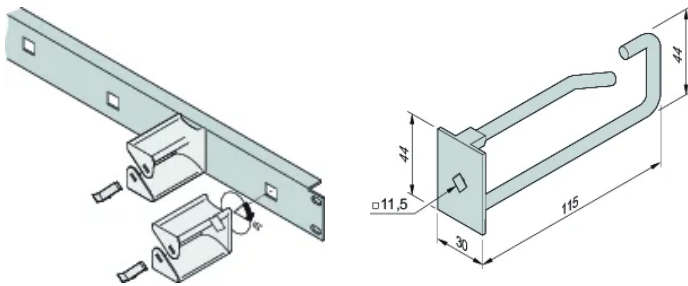

Référence catalogue	Matériau	Profondeur (D)	Quantité par colis	Couleur	Finition	Hauteur (H)
60118-474	Acier, Polyamide	120.3mm	5		Zingué	44mm

Table 2/2

Référence catalogue	Longueur (L)	Type à câble
60118-473	80mm	Double
60118-457	115mm	Simple
60118-459	100mm	Simple
60118-458	55mm	Simple
60118-474	115mm	Double

DIAGRAMMES

AVERTISSEMENT

Les produits nVent doivent être installés et utilisés uniquement comme indiqué dans les feuilles d'instructions et les documents de formation de nVent. Les feuilles d'instructions sont disponibles sur www.nvent.com et auprès de votre représentant du service client nVent. Une installation incorrecte, une mauvaise utilisation, une mauvaise application ou tout autre défaut de respect total des instructions et des avertissements de nVent peut entraîner une défaillance du produit, des dommages matériels, des blessures corporelles graves et la mort et/ou annuler votre garantie.

North America

All locations
+1.763.422.2661
Chat with us:
nvent.com/schroff

Europe

Straubenhardt, Germany
+49.7082.794.0
Betschdorf, France
+33.3.88.90.64.90
Warsaw, Poland
+48.22.209.98.35
Assago, Italy
+39.02.932.7141
Chat with us:
nvent.com/schroff

Asia

Shanghai, China
+86.21.2412.6943
Qingdao, China
+86.532.8771.6101
Singapore
+65.6768.5800
Shin-Yokohama, Japan
+81.45.476.0271
Chat with us:
nvent.com/schroff

Middle East & India

Dubai, United Arab Emirates
+971.4.378.1700
Bangalore, India
+91.80.6715.2001
Istanbul, Turkey
+90.216.250.7374
Chat with us:
nvent.com/schroff

Notre gamme complète de marques:

CADDY ERICO HOFFMAN ILSCO SCHROFF TRACHTE