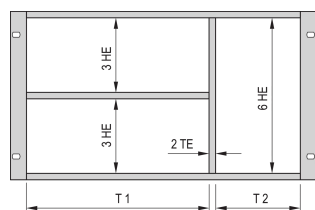

# Kit de fractionnement pour châssis

Le montage combiné permet de diviser un bac à cartes ou coffret de 6 U de hauteur en sections de 2 x 3 U et 6 U. Différentes versions sont disponibles.

## FONCTIONS

Conçu pour loger des cartes euro (100 mm de hauteur) et cartes euro doubles (233,35 mm hauteur)

Subdivision de la zone de montage 6 U en: 2 x 3 U, 1 x 6 U