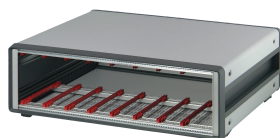

# CompacPRO Complete Desktop Case, Sans blindage

Le coffret préconfiguré nVent SCHROFF CompacPRO assure la protection électronique des montages 19" tels que les unités enfichables et les cartes Europe. Le cadre et les flancs en aluminium moulé garantissent la robustesse de la solution. De plus, une vaste gamme d'accessoires est disponible.

## FONCTIONS

Coffret de table préconfiguré conformément à la norme IEC 60297-3-101 pour les composants 19"

La construction en aluminium garantit la robustesse de la solution

Flanc avec décrochement faisant office de poignée