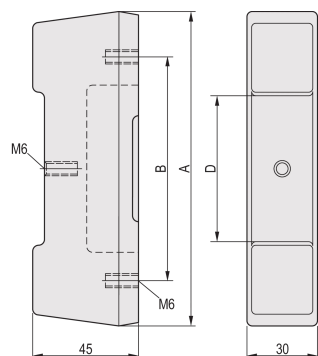

CompacPRO | Pied arrière

Le pied permet le montage du capot arrière.

CERTIFICATIONS

FONCTIONS

Mousse PU, noir

SPÉCIFICATIONS

Compatible avec:	Coffrets
Famille de produits:	RatiopacPRO; RatiopacPRO Air; CompacPRO; PropacPRO; Inpac
Type de produit:	Pied
Type:	Pied
Matériau:	Polyuréthane

Table 1/1

Référence catalogue	Hauteur du rack	Quantité par colis
20823-669	4U	1
20823-668	3U	2

AVERTISSEMENT

Les produits nVent doivent être installés et utilisés uniquement comme indiqué dans les feuilles d'instructions et les documents de formation de nVent. Les feuilles d'instructions sont disponibles sur www.nvent.com et auprès de votre représentant du service client nVent. Une installation incorrecte, une mauvaise utilisation, une mauvaise application ou tout autre défaut de respect total des instructions et des avertissements de nVent peut entraîner une défaillance du produit, des dommages matériels, des blessures corporelles graves et la mort et/ou annuler votre garantie.