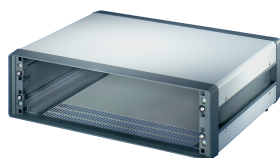

Comptec| Coffret de table 19", Sans blindage

Le coffret Comptec nVent SCHROFF est compatible avec une baie 19". Il est utilisé pour héberger des ensembles tels que des bacs à cartes 19", des tiroirs de ventilation 19" ou des faces avant 19". Ce coffret est également utilisé pour les applications de bureau.

CERTIFICATIONS

FONCTIONS

Coffret de table (pré-assemblé)

Sans blindage

Fentes de ventilation sur le capot inférieur

Cadres avant et arrière en aluminium moulé

Capot, capot inférieur et face arrière en acier